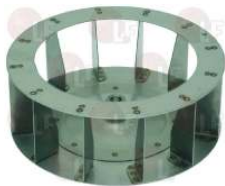

LAINOX R75400120

LAINOX R75400130

LAINOX 50405730

3240109 FAN \varnothing 220 mm
 thickness 79 mm
 total blades 20 - \varnothing tapered hole 11.5-16.5 mm
 for Convection oven (LAINOX)
 for Convection oven electric (FOINOX) FC60EEP
 FC60EM - FM60EM - FM60ETD - FP50EEP - FP50EM
 JO611E - MM60ED - MM60EM - MM60ETD
 for Convection oven gas (FOINOX) FC60GEP - FC60GM
 FM60GEP - FM60GM - FM60GTD - FP50GEP - FP50GM
 JO611G - MM60GEP - MM60GM - MM60GTD

LAINOX R75400210

LAINOX R75400230

3240693 FAN \varnothing 220 mm
 thickness 80 mm
 total blades 12 - \varnothing tapered hole 16-11.5 mm
 for Convection oven electric (LAINOX) CE071M
 GEMT06P - GEMT06T - GEMT10P - GEMT10T
 GEMT21P - GEMT21T - GEVT06P - GEVT06T
 GEVT10P - GEVT10T - GEVT21P - HME061P
 HME061T - HME061X - HVE061P - HVE061T
 HVE061X - MCE071M - ME061P - ME061T - MME071P
 MVE071P - VE061D - VE061P
 for Convection oven gas (LAINOX) CG071M - GGMT06P
 GGMT06T - GGVT06P - GGVT06T - HMG061P
 HMG061T - HMG061X - HVG061P - HVG061T
 HVG061X - MCG071M - MG061P - MG061T - MMG071P
 MVG071P - VG061D - VG061P